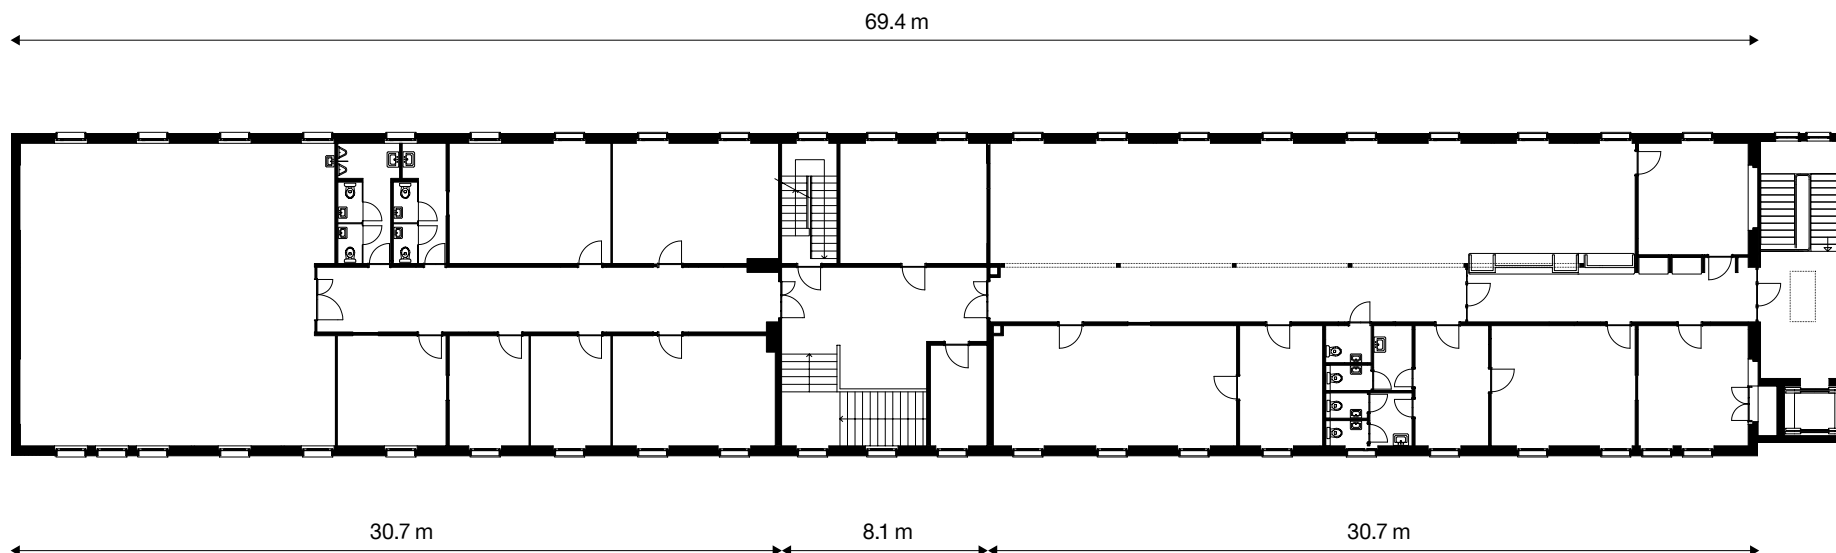

SUPERFICI UFFICIO

Fabbricato: Stabile Piccola
Velocità Chiasso

Indirizzo: Via Rampa
6830 Chiasso

Piano: Primo piano

Superficie utile: ca. 630 m²

Scala 1:300

SUPERFICI UFFICIO

Fabbricato: Stabile Piccola
Velocità Chiasso

Indirizzo: Via Rampa
6830 Chiasso

Piano: Secondo piano

Superficie utile: ca. 630 m²

Scala 1:300